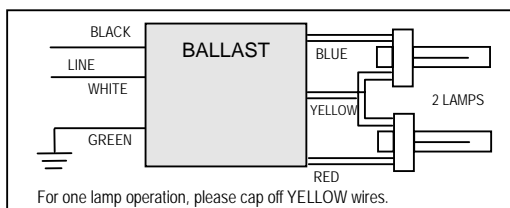

KTEB-239HO-UV-TP-PS	
Ballast Type	Electronic
Starting Method	Programmed Start
Lamp Connection	Series
Input Voltage	120-277Vac ± 10%
Input Frequency	50 / 60Hz

ELECTRICAL SPECIFICATIONS:

Lamp Type	No. of Lamp	Volts	Input Watts	Input Current (Amps)	Power Factor	Max. Crest Factor	Ballast Factor	Ballast Efficacy Factor	Max. THD %
F39T5/HO	2	120	87	0.73	0.98	1.7	1.00	1.15	10
		277	85	0.31	0.98	1.7	1.00	1.18	10
	1	120	43	0.36	0.98	1.7	1.02	2.37	10
		277	43	0.16	0.98	1.7	1.02	2.37	10
F24T5/HO	2	120	55	0.47	0.98	1.7	1.10	2.00	10
		277	55	0.21	0.98	1.7	1.10	2.00	10
	1	120	29	0.25	0.98	1.7	1.12	3.86	15
		277	29	0.12	0.98	1.7	1.12	3.86	15
FC12T5 40W	2	120	80	0.68	0.98	1.7	0.90	1.13	10
		277	80	0.29	0.98	1.7	0.90	1.13	10
	1	120	42	0.35	0.98	1.7	0.92	2.19	15
		277	42	0.16	0.98	1.7	0.92	2.19	15
FC9T5 22W	2	120	54	0.46	0.98	1.7	1.10	2.04	10
		277	54	0.20	0.98	1.7	1.10	2.04	10
	1	120	29	0.24	0.95	1.7	1.12	3.86	15
		277	29	0.12	0.98	1.7	1.12	3.86	15
FT36W/2G11	2	120	69	0.59	0.94	1.7	0.94	1.36	10
		277	69	0.25	0.98	1.7	0.94	1.36	10
	1	120	36	0.30	0.95	1.7	0.96	2.67	15
		277	36	0.20	0.95	1.7	0.96	2.67	15
FT24W/2G11	2	120	54	0.46	0.98	1.7	1.10	2.04	10
		277	54	0.20	0.98	1.7	1.10	2.04	10
	1	120	29	0.24	0.95	1.7	1.12	3.86	20
		277	29	0.12	0.95	1.7	1.12	3.86	20
FT40W/2G11	1	120	50	0.42	0.98	1.7	1.10	2.20	10
		277	50	0.19	0.98	1.7	1.10	2.20	10
(1) FC9T5+(1) FC12T5	2	120	68	0.58	0.98	1.7	1.00	1.47	10
		277	68	0.25	0.98	1.7	1.00	1.47	10

PHYSICAL DIMENSIONS:

Length (L):	16.7"	
Width (W):	1.18"	
Height (H):	1.00"	
Mounting (M):	16.4"	

WIRING DIAGRAM:

Hot Spot Location:

KEYSTONE TECHNOLOGIES LLC.
P.O. Box 246, AMBLER, PENNSYLVANIA 19002
PHONE: 215-283-2600
FAX: 215-628-4412
INFO@KEYSTONEBALLAST.COM
WWW.KEYSTONEBALLAST.COM